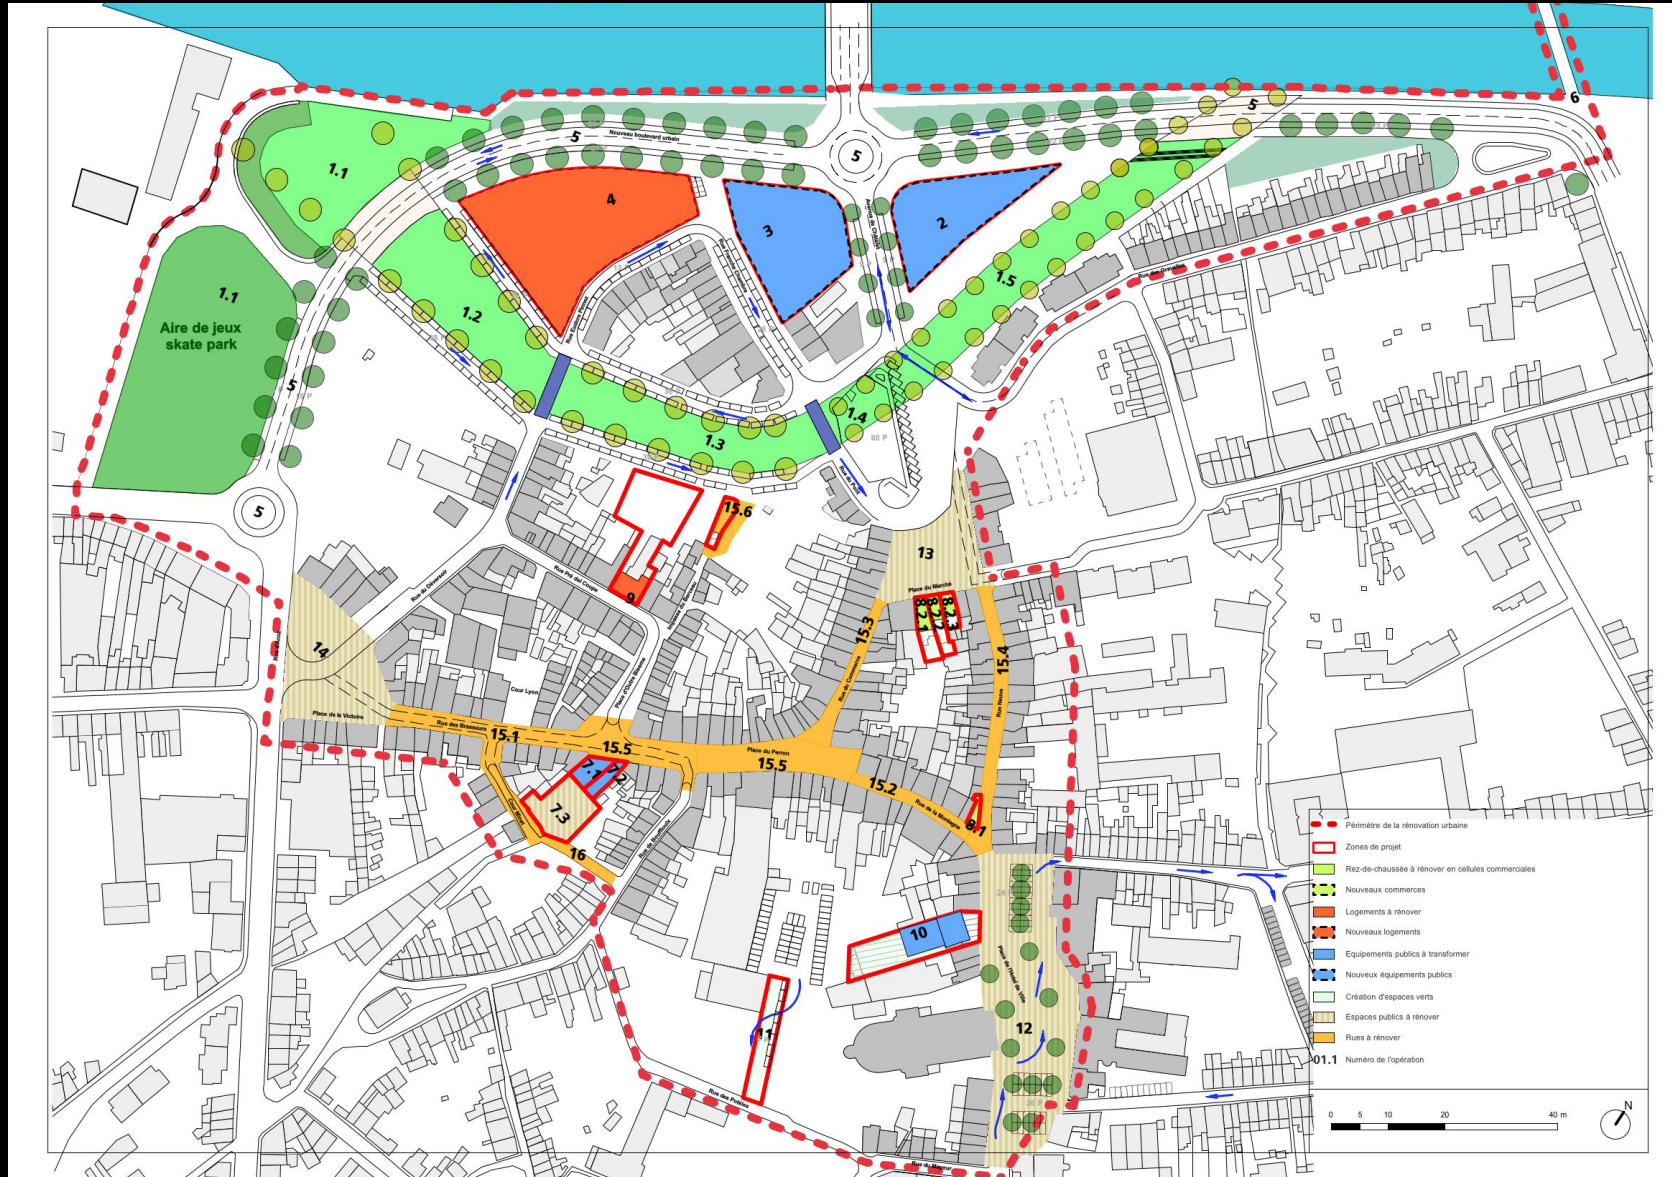

FOCUS PROJET

CIMI
FORUM
IMMOBILIER

VILLE DE CHÂTELET

MARC VANDENBOSCH

Echevin

IMPLANTATION GLOBALE

SCHEMA DIRECTEUR DE LA RENOVATION URBAINE

VILLE DE CHÂTELET

RESIDENCE-SERVICES / SITE « USINE A GAZ »

SITE « ATELIERS DE CONSTRUCTION DE LA BIESME »

AMENAGEMENT D'UNE ESPLANADE VERTE

Colonne vertébrale de la rénovation urbaine

AMENAGEMENT D'UNE ESPLANADE VERTE

Cheminements piétons sur l'ancien tracé de la Sambre

CREATION DU FUTUR PÔLE SERVICES / LOGEMENTS

Relation directe avec l'esplanade verte et la Sambre

CREATION DU FUTUR PÔLE SERVICES / LOGEMENTS

Création de logements moyens et hauts de gamme et de services

MATERNITE COMMERCIALE

Visibilité commerciale
forte en centre-ville

A proximité de l'esplanade
verte

MATERNITE COMMERCIALE

Maternité commerciale et
logements de qualité

Architecture
contemporaine et façades
végétalisées

CIMI

**FORUM
IMMOBILIER**