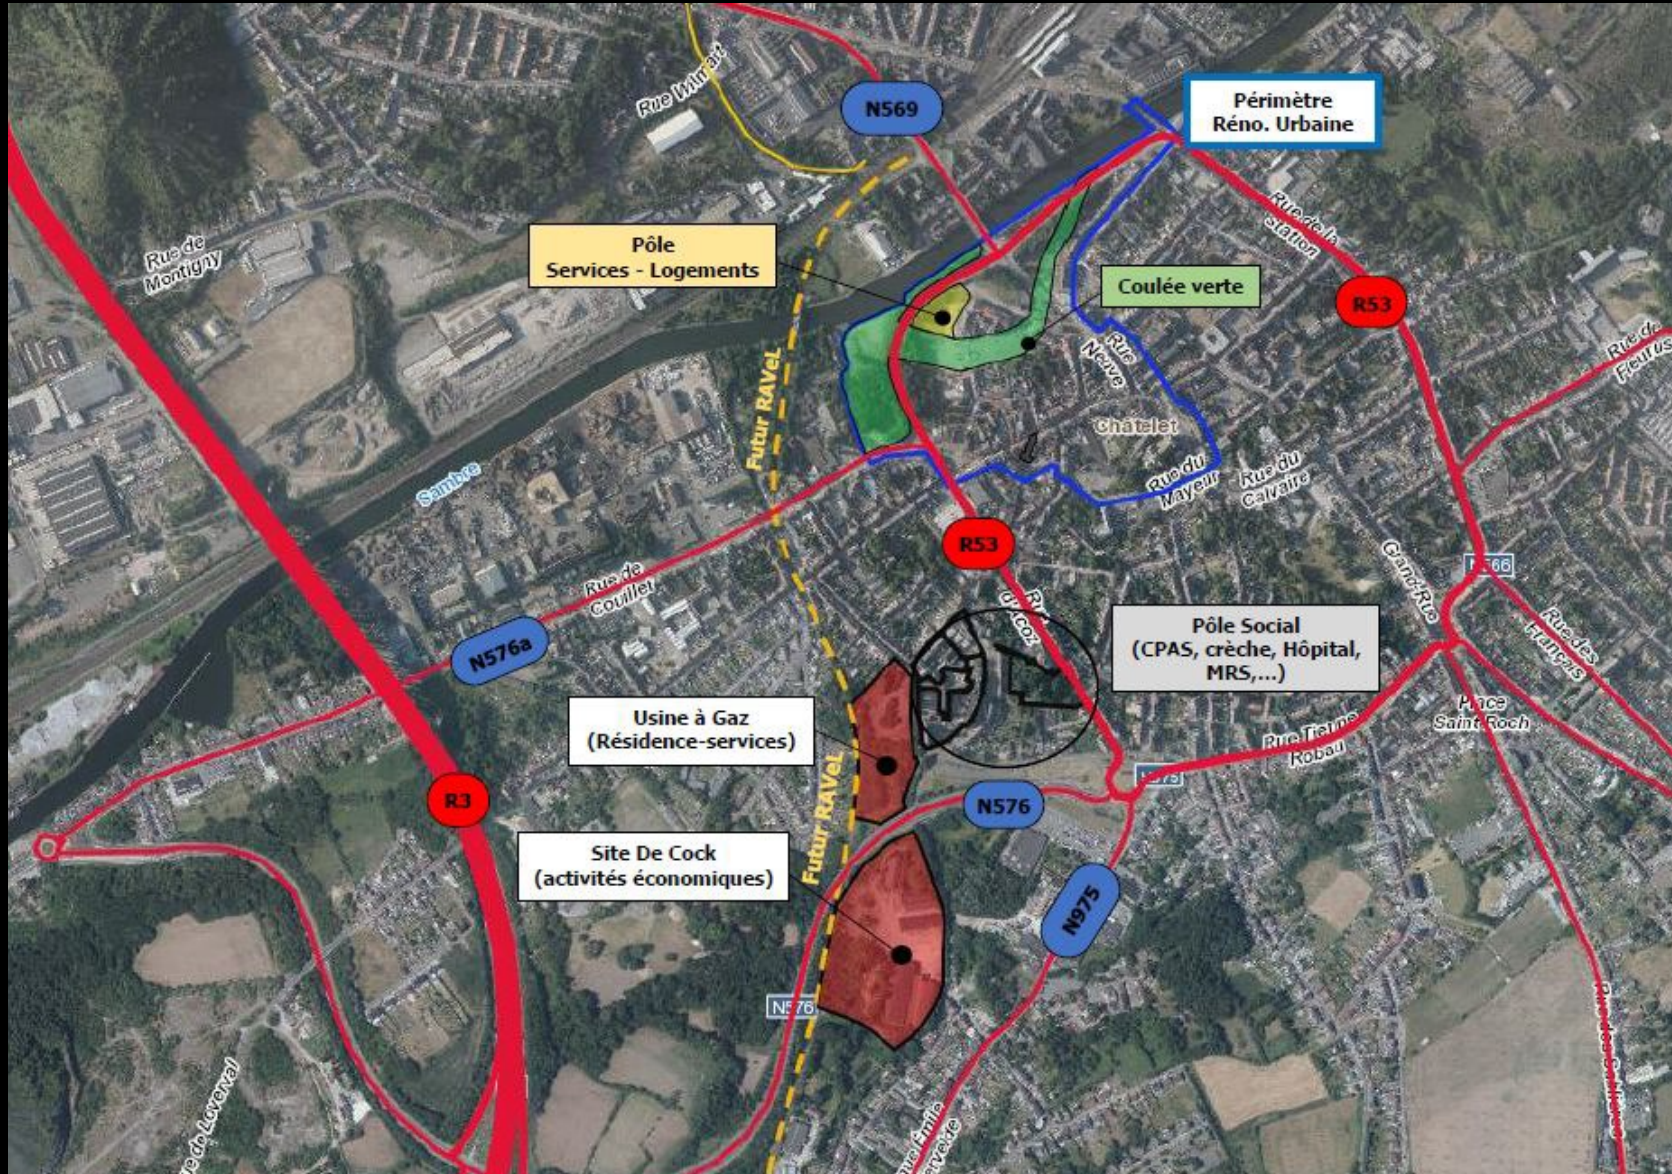

FOCUS PROJET

CIMI
FORUM
IMMOBILIER

VILLE DE CHÂTELET

MARC VANDENBOSCH

Echevin

IMPLANTATION GLOBALE

SCHEMA DIRECTEUR DE LA RENOVATION URBAINE

VILLE DE CHÂTELET

RESIDENCE-SERVICES / SITE « USINE A GAZ »

SITE « ATELIERS DE CONSTRUCTION DE LA BIESME »

AMENAGEMENT D'UNE ESPLANADE VERTE

Colonne vertébrale de la rénovation urbaine

AMENAGEMENT D'UNE ESPLANADE VERTE

Cheminements piétons sur l'ancien tracé de la Sambre

CREATION DU FUTUR PÔLE SERVICES / LOGEMENTS

Relation directe avec l'esplanade verte et la Sambre

CREATION DU FUTUR PÔLE SERVICES / LOGEMENTS

Création de logements moyens et hauts de gamme et de services

MATERNITE COMMERCIALE

Visibilité commerciale
forte en centre-ville

A proximité de l'esplanade
verte

MATERNITE COMMERCIALE

Maternité commerciale et
logements de qualité

Architecture
contemporaine et façades
végétalisées

CIMI

**FORUM
IMMOBILIER**